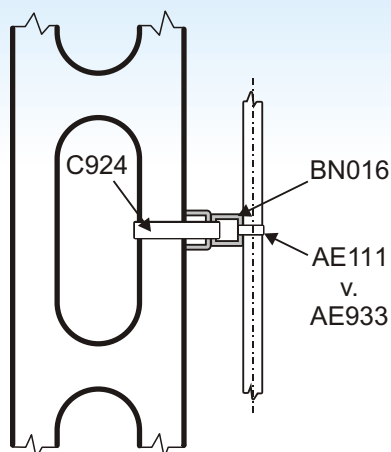

## Kábelfelvezetés körszlopon (Ø200) bújtatóvilla alkalmazásával

### Anyagszükséglet

Kat. sz.	Megnevezés
BV820	bújtatóvilla
C925	szalag (~0.78m)
C955	záró
AE111	fekete kábelbilincs
AE933	fekete szalag (~0.13m, Ø20 esetén)
AE453	záró

## Kábelfelvezetés körszlopon (Ø200) bújtatóelem alkalmazásával

## Kábelfelvezetés négyszögoszlopon (200x200) bújtatóelem alkalmazásával